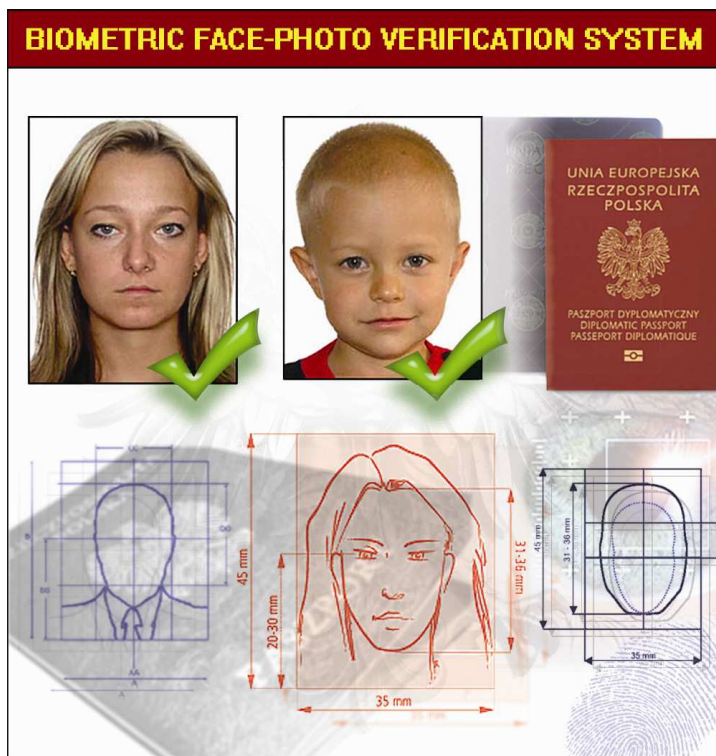

Wyposażenie standardowe

Moduł wczytywania zdjęć

Moduł wyznaczania parametrów zdjęcia i punktów charakterystycznych twarzy

Moduł analizy poprawności zdjęcia

» Instrukcja z poradnikiem

Wyposażenie dodatkowe

Aplikacja może być dostosowywana do nowych parametrów oceny poprawności zdjęcia

Zastosowanie

Studia fotograficzne wykonujące zdjęcia do paszportu biometrycznego, dowodu, wiz itp.

Służby bezpieczeństwa publicznego wykonujące ustandaryzowane zdjęcia twarzy (np. zdjęcia sygnalityczne)

Urzędy przyjmujące wnioski ze zdjęciami

Analiza istniejących już baz obrazów twarzy pod względem ich poprawności (np. bazy urzędów centralnych)

PRZYKŁAD DZIAŁANIA APLIKACJI:

OPIS DZIAŁANIA:

Weryfikator Biometrycznych Zdjęć Twarzy pozwala na automatyczne sprawdzenie, czy zdjęcie twarzy (lub grupa zdjęć) spełnia wymagania stawiane fotografiom do dokumentów biometrycznych (paszport biometryczny, dowód biometryczny, wiza itp.), a także fotografiom ustandaryzowanym na podstawie innych reguł (baza zdjęć sygnalitycznych itp.).

Aplikacja ocenia parametry zdjęcia, proporcje twarzy, orientację itd. pod względem zgodności z odpowiednimi dokumentami i ustawami. Dla polskiego paszportu biometrycznego ocenia parametry zdjęcia na podstawie dokumentów opracowanych przez Ministerstwo Spraw Wewnętrznych i Administracji: Instrukcji Wykonywania Zdjęć Spełniających Kryteria ICAO w Zakresie Biometrycznego Wizerunku Twarzy w Paszportach i Dokumentach Podróży oraz Procedury Weryfikacji Poprawności Zdjęcia.